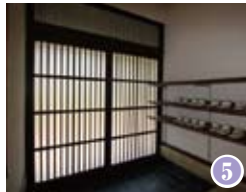

新しくなった紫苑は、趣のある外観や内装を残しつつ、耐力壁を全体で100カ所以上施工するなど、建物のバランスと耐震性を大幅に向上させたそう。また、断熱材を床に使用するなど、冬の寒さ対策も向上させました。使用されていなかった部屋を洋風の式場に改装

① ゆったりと広めの玄関には、車いすの方でも楽に上がることができるよう、スロープがついています

② お手洗いも広めに、またお客様用のトイレの数も4か所に増えました。

③ 多目的室の奥には乳幼児のおむつ替えスペース（折りたたみ式）も。これは小さなお子さんを持つ家族には嬉しいポイントです。

④⑤ ご遺族様の控室は南側にあります。玄関も別があり、来場の方に気兼ねなく出入りができます。

⑥ 和室と洋室の二間でできた控室からは広いお庭を見ることが可能です。

⑦⑧ 控室にはミニキッチンや浴室、トイレがあります。

寝具も収納されていますので、お通夜など宿泊の際にもご利用いただけます。